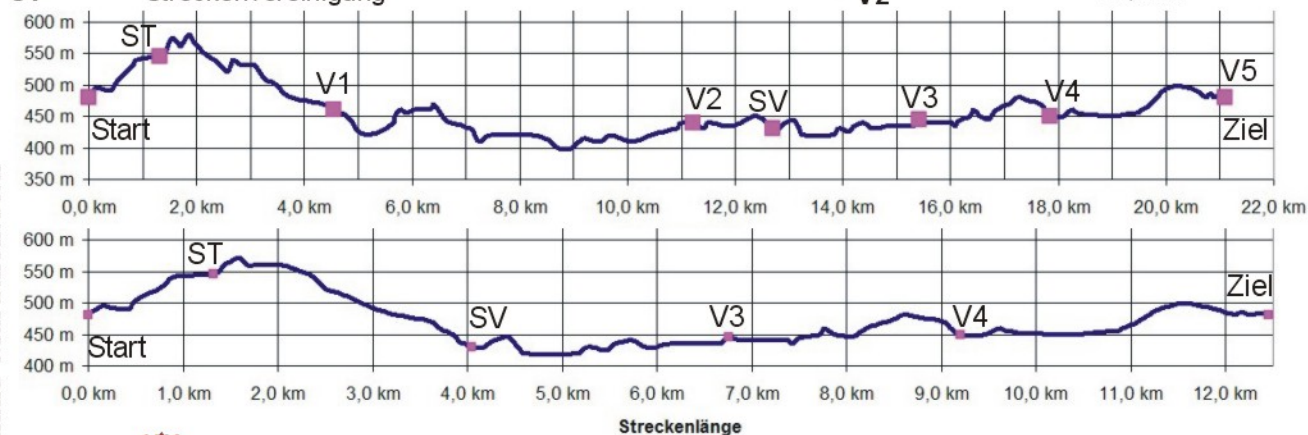

© by Preis K

Samstag
23.
April
2005

Ergebnisliste

4. Dreiburgenland Marathon

Der Landschafts-Erlebnis-Marathon im südlichen Bayerischen Wald

V1...V5 Verpflegungsstellen
ST Streckenteilung
SV Streckenvereinigung